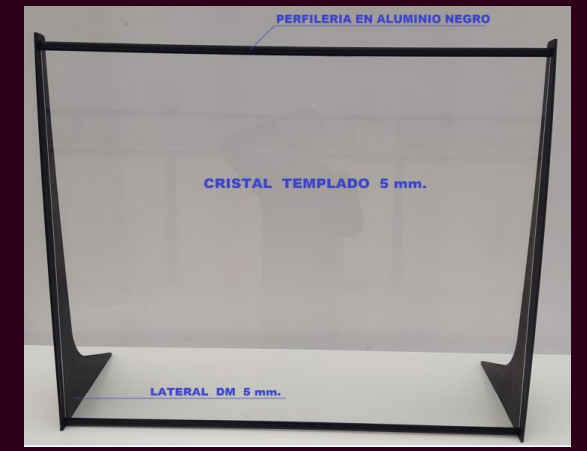

### Separador C3

- Pantalla de Cristal Templado de 5 mm.
- Apoyos de Madera DM de 10 mm.
- Medidas: - 700x700x300 mm  
- 800x800x300 mm

135292

### Separador V1

- Pantalla de Protección PVC de 1 mm.
- Apoyos de Metacrilato Negro.
- Medidas: - 1000x400x260 mm

135286

### Separador C4

- Pantalla Templado de 5 mm.
- Apoyos de Metacrilato Negro.
- Medidas: - 700x500x250 mm

135280 - 135281 - 135282

### Separador C1

- Pantalla de Cristal Monolítico Templado de 5 mm.
- Laterales de Madera Lacada de 10 mm.
- Medidas: - 800x800x350 mm  
- 1000x800x350 mm  
- 1250x800x350 mm

135283 - 135284 - 135285