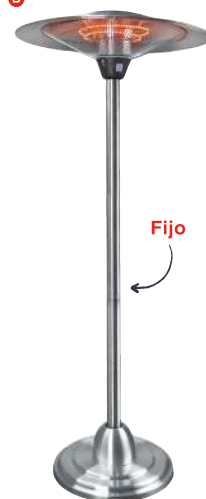

0509674

Fijo

► **Calentador terraza Pie**

A

Características:	
Tensión:	220-240V, 50/60 Hz
Potencia:	900/1200/2100 W
Nivel de protección:	IP54
Ángulo de giro:	40°
Dimensiones:	45x45x210 cm
Peso:	17,0 Kg